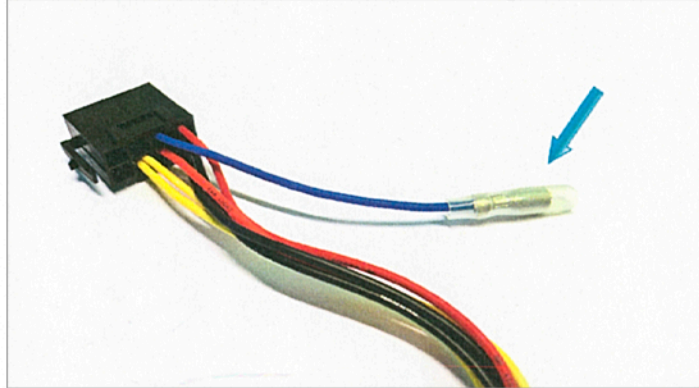

AH-IGN-VW1

CAN-väyläsovitin

ASENNUS

1. Liitä sovittimen ISO-liittimet radion ISO-liittimiin
2. Liitä sovittimen Quadlock-liitin auton Quadlock -liittimeen
3. Liitä sininen johto (kuvassa) antenniadapterin siniseen johtoon